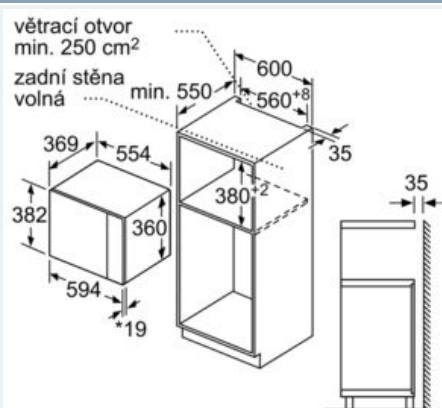

- max. výkon: 900 W; 5 stupňů výkonu: 90 W, 180 W, 360 W, 600 W, 900 W

Komfort:

- pečicí trouba (25 l)
- otočný volič
- koncept snadné obsluhy - obzvláště snadné nastavování
- osvětlení vnitřního prostoru
- skleněný otočný talíř 31,5 cm
- pečicí trouba s bočním otevíráním - závěs dveří vlevo

Rozměry a technické informace

- rozměry (v x š x h): 382 mm x 594 mm x 388 mm
- rozměry niky (v x š x h): 380 mm - 382 mm x 560 mm - 568 mm x 550 mm
- „potřebné rozměry naleznete v instalačních materiálech“

iQ300

Vestavná mikrovlnná trouba

BF550LMR0 nerez

Rozměrové výkresy

Mikrovlnná trouba
Vestavba do rohu

Rozměry v mm

* 20 mm pro kovovou
čelní stranu

rozměry v mm

rozměry v mm

* 20 mm pro kovovou
čelní stranu

rozměry v mm