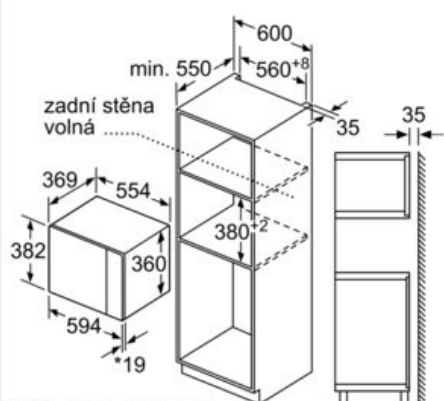

Příslušenství

- 1 x otočný talíř

Bezpečnost a energetická náročnost

- bezpečnostní vypínání trouby
spínač kontaktu dveří
- chladicí ventilátor

Technické informace:

- délka síťového kabelu: 120 cm
- celkový příkon elektro: 1.45 kW
- napětí: 220 - 230 V
- pro vestavbu do vysoké skříňky

Rozměry a technické informace

- rozměry (v x š x h): 382 mm x 594 mm x 388 mm
- rozměry niky (v x š x h): 380 mm - 382 mm x 560 mm - 568 mm x 550 mm
- „potřebné rozměry naleznete v instalačních materiálech“

iQ300

Vestavná mikrovlnná trouba

BF550LMR0 nerez

Rozměrové výkresy

Mikrovlnná trouba
Vestavba do rohu

Rozměry v mm

* 20 mm pro kovovou
čelní stranu

rozměry v mm

rozměry v mm

* 20 mm pro kovovou
čelní stranu

rozměry v mm