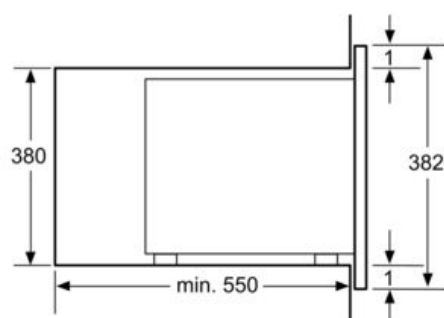

- max. výkon: 900 W; 5 stupňů výkonu: 90 W, 180 W, 360 W, 600 W, 900 W

Komfort:

- pečicí trouba (25 l)
- otočný volič
- koncept snadné obsluhy - obzvláště snadné nastavování
- osvětlení vnitřního prostoru
- skleněný otočný talíř 31,5 cm
- pečicí trouba s bočním otevíráním - závěs dveří vlevo

Rozměry a technické informace

- rozměry (v x š x h): 382 mm x 594 mm x 388 mm
- rozměry niky (v x š x h): 380 mm - 382 mm x 560 mm - 568 mm x 550 mm
- „potřebné rozměry naleznete v instalačních materiálech“

iQ300

Vestavná mikrovlnná trouba

BF550LMR0 nerez

Rozměrové výkresy

Mikrovlnná trouba
Vestavba do rohu

Rozměry v mm

* 20 mm pro kovovou
čelní stranu

rozměry v mm

rozměry v mm

* 20 mm pro kovovou
čelní stranu

rozměry v mm