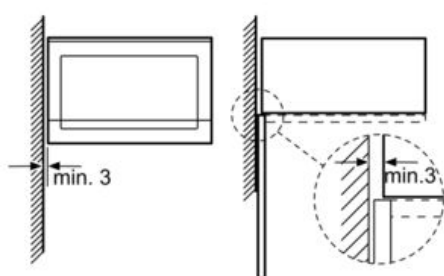

Příslušenství

- 1 x otočný talíř

Bezpečnost a energetická náročnost

- bezpečnostní vypínání trouby
spínač kontaktu dveří
- chladicí ventilátor

Technické informace:

- délka síťového kabelu: 120 cm
- celkový příkon elektro: 1.45 kW
- napětí: 220 - 230 V
- pro vestavbu do vysoké skříňky

Rozměry a technické informace

- rozměry (v x š x h): 382 mm x 594 mm x 388 mm
- rozměry niky (v x š x h): 380 mm - 382 mm x 560 mm - 568 mm x 550 mm
- „potřebné rozměry naleznete v instalačních materiálech“

iQ300

Vestavná mikrovlnná trouba

BF550LMR0 nerez

Rozměrové výkresy

Mikrovlnná trouba
Vestavba do rohu

Rozměry v mm

* 20 mm pro kovovou
čelní stranu

rozměry v mm

rozměry v mm

* 20 mm pro kovovou
čelní stranu

rozměry v mm