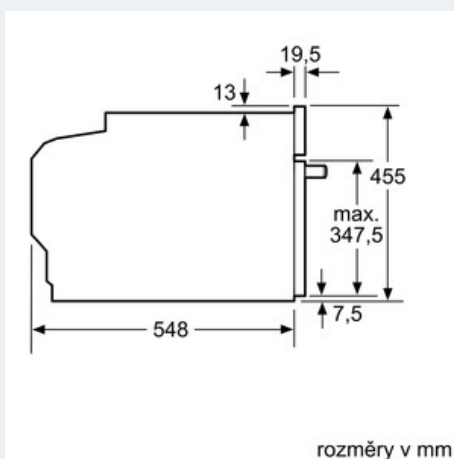

iQ700 Kompaktní trouba s mikrovlnami CM656GBS1 nerez

Rozměrové výkresy