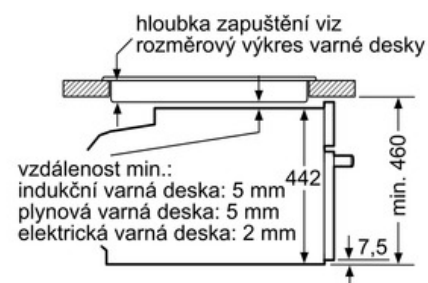

závěsné rošty / teleskopické výsuvy:

- závěsné rošty, teleskopické výsuvy nelze dodat

příslušenství:

- 1 x kombinovaný rošt, 1 x univerzální pánve

bezpečnost:

- teplota dveří max. 30 °C (měřeno uprostřed skla při nastavení trouby na horní/spodní ohřev, 180 °C po 1 hodině provozu)
- dětská pojistka
bezpečnostní vypínání trouby
ukazatel zbytkového tepla
tlačítko start
spínač kontaktu dveří

technické informace

- délka síťového kabelu: 150 cm
- celkový příkon elektro: 3.65 kW
- rozměry (VxŠxH): 455 mm x 595 mm x 548 mm
- Rozměry niky (vxšxh): 450 mm - 455 mm x 560 mm - 568 mm x 550 mm
- „potřebné rozměry naleznete v instalačních materiálech“

iQ700 Kompaktní trouba s mikrovlnami CM656GBS1 nerez

Rozměrové výkresy

vestavba s varnou deskou

Pokud je kompaktní spotřebič vestavěný pod varnou deskou, musí být dodržena následující tloušťka pracovní desky (příp. včetně nosné konstrukce).