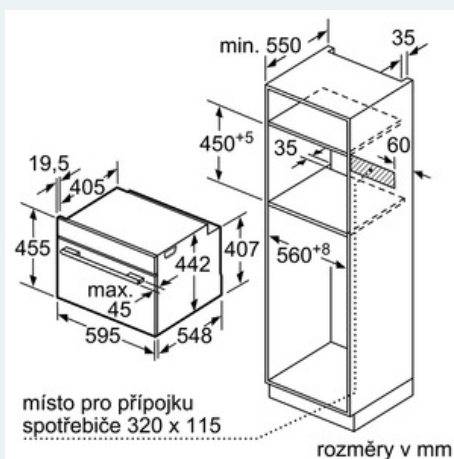

iQ700 Kompaktní trouba s mikrovlnami CM656GBS1 nerez

Rozměrové výkresy