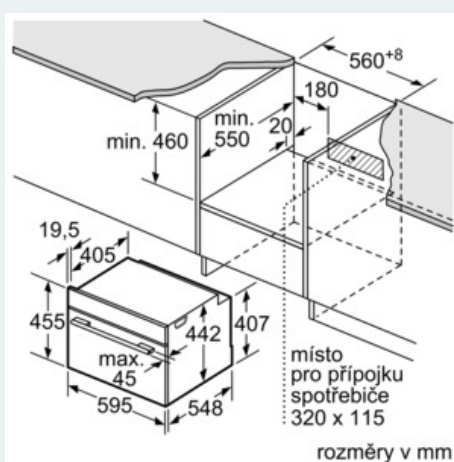

iQ700 Kompaktní trouba s mikrovlnami CM656GBS1 nerez

Rozměrové výkresy