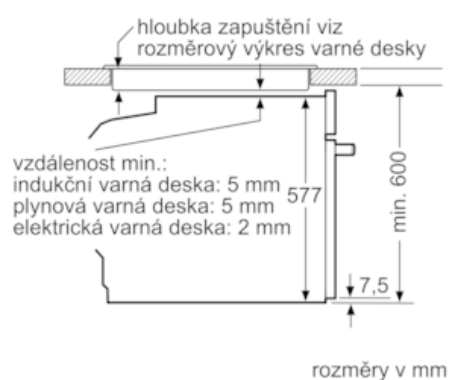

iQ700, Vestavná trouba s mikrovlnami, nerez HM676G0S6

Rozměrové výkresy

vestavba s varnou deskou

Pokud je spotřebič vestavěn pod varnou deskou, musí být dodržena následující tloušťka pracovní desky (příp. včetně nosné konstrukce).

Typ varné desky	min. tloušťka pracovní desky	
indukční varná deska	nasazená	v rovině
	37 mm	38 mm
celoplošná indukční varná deska	47 mm	48 mm
plynová varná deska	30 mm	38 mm
elektrická varná deska	27 mm	30 mm