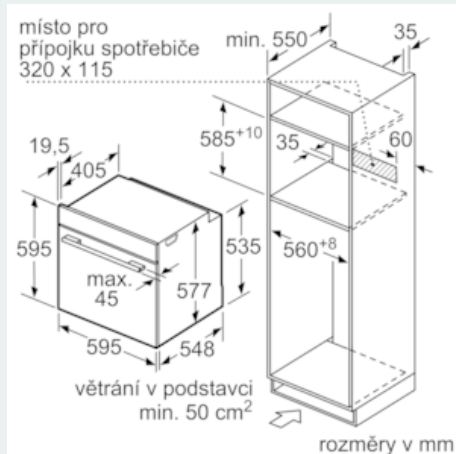

iQ700, Vestavná trouba s mikrovlnami, nerez HM676G0S6

Rozměrové výkresy

vestavba s varnou deskou

Pokud je spotřebič vestavěn pod varnou deskou, musí být dodržena následující tloušťka pracovní desky (příp. včetně nosné konstrukce).

Typ varné desky	min. tloušťka pracovní desky	
indukční varná deska	nasazená	v rovině
	37 mm	38 mm
celoplošná indukční varná deska	47 mm	48 mm
plynová varná deska	30 mm	38 mm
elektrická varná deska	27 mm	30 mm