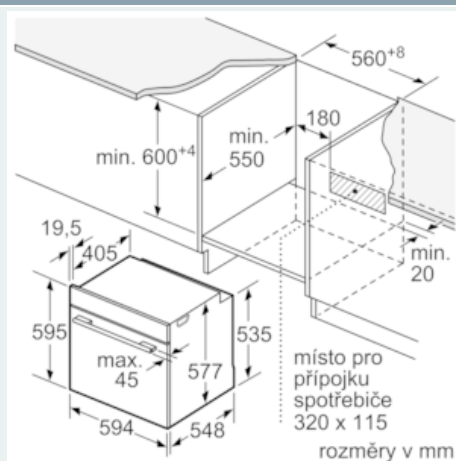

iQ700, Vestavná trouba s mikrovlnami, nerez HM676G0S6

Rozměrové výkresy

vestavba s varnou deskou

Pokud je spotřebič vestavěn pod varnou deskou, musí být dodržena následující tloušťka pracovní desky (příp. včetně nosné konstrukce).

Typ varné desky	min. tloušťka pracovní desky	
indukční varná deska	nasazená	v rovině
	37 mm	38 mm
celoplošná indukční varná deska	47 mm	48 mm
plynová varná deska	30 mm	38 mm
elektrická varná deska	27 mm	30 mm