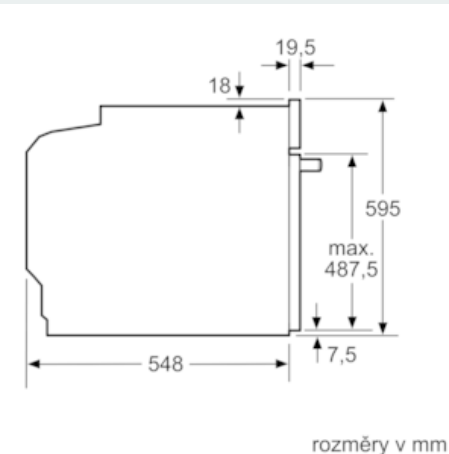

iQ700, Vestavná trouba s mikrovlnami, nerez HM676G0S6

Rozměrové výkresy

vestavba s varnou deskou

Pokud je spotřebič vestavěn pod varnou deskou, musí být dodržena následující tloušťka pracovní desky (příp. včetně nosné konstrukce).

Typ varné desky	min. tloušťka pracovní desky	
indukční varná deska	nasazená	v rovině
	37 mm	38 mm
celoplošná indukční varná deska	47 mm	48 mm
plynová varná deska	30 mm	38 mm
elektrická varná deska	27 mm	30 mm