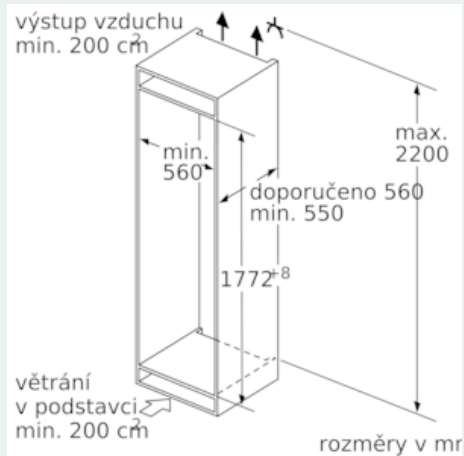

Rozměry

- rozměry spotřebiče (V x Š x H) : 177.2 cm x 55.8 cm x 54.5 cm
- rozměry niky (V x Š x H): 177.5 cm x 56.0 cm x 55.0 cm

Technické informace

- závěs dveří vpravo, volitelný
- příkon: 120 W
- napětí: 220 - 240 V

Příslušenství

- Accessories: 3 x Přihrádka na vejce
- hřeben na lahve

Specifika

- Na základě výsledků normalizované zkoušky trvajících 24 hodin. Skutečná spotřeba energie závisí na způsobu použití a umístění spotřebiče.

Prostředí a bezpečnost

Instalace

Všeobecné informace

iQ500, Vestavná chladnička s mrazákem dole, 177.2 x 55.8 cm KI86SADD0

Rozměrové výkresy

Uvedené rozměry dveří platí pro polodrážku dveří 4 mm.

rozměry v mm

Rozměry v mm

Doporučené rozměry mezer pro plochý závěs

F	R	X
16-19	0-3	2,5
20	0-1	3
	2-3	2,5
21	0-1	3
	2-3	2,5
22	0	4
	1	3,5
	2-3	3

Rozměry mezer doporučené v tabulce je třeba dodržovat, aby bylo zaručeno bezproblémové otevírání dveří zařízení a nedocházelo k poškození kuchyňského nábytku.