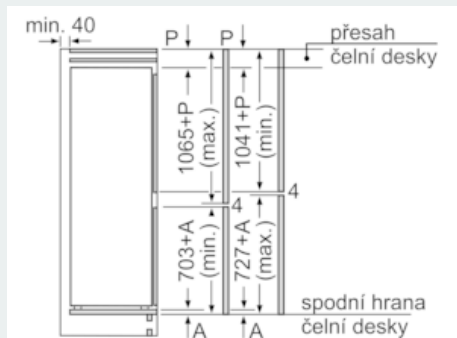

Rozměry

- rozměry spotřebiče (V x Š x H) : 177.2 cm x 55.8 cm x 54.5 cm
- rozměry niky (V x Š x H): 177.5 cm x 56.0 cm x 55.0 cm

Technické informace

- závěs dveří vpravo, volitelný
- příkon: 120 W
- napětí: 220 - 240 V

Příslušenství

- Accessories: 3 x Přihrádka na vejce
- hřeben na lahve

Specifika

- Na základě výsledků normalizované zkoušky trvajících 24 hodin. Skutečná spotřeba energie závisí na způsobu použití a umístění spotřebiče.

Prostředí a bezpečnost

Instalace

Všeobecné informace

iQ500, Vestavná chladnička s mrazákem dole, 177.2 x 55.8 cm KI86SADD0

Rozměrové výkresy

Uvedené rozměry dveří platí pro polodrážku dveří 4 mm.

rozměry v mm

Rozměry v mm

Doporučené rozměry mezer pro plochý závěs

F	R	X
16-19	0-3	2,5
20	0-1	3
	2-3	2,5
21	0-1	3
	2-3	2,5
22	0	4
	1	3,5
	2-3	3

Rozměry mezer doporučené v tabulce je třeba dodržovat, aby bylo zaručeno bezproblémové otevírání dveří zařízení a nedocházelo k poškození kuchyňského nábytku.