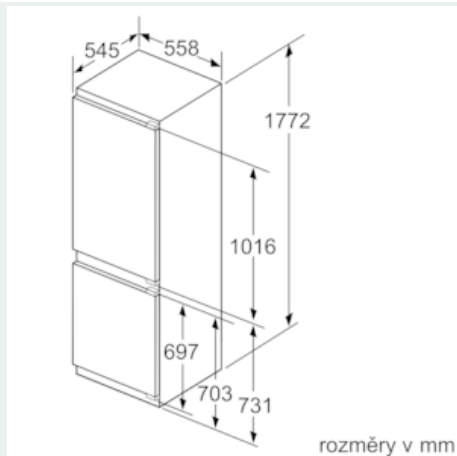

Rozměry

- rozměry spotřebiče (V x Š x H) : 177.2 cm x 55.8 cm x 54.5 cm
- rozměry niky (V x Š x H): 177.5 cm x 56.0 cm x 55.0 cm

Technické informace

- závěs dveří vpravo, volitelný
- příkon: 120 W
- napětí: 220 - 240 V

Prostředí a bezpečnost

Instalace

Všeobecné informace

iQ500, Vestavná chladnička s mrazákem dole, 177.2 x 55.8 cm KI86SADD0

Rozměrové výkresy

Uvedené rozměry dveří platí pro polodrážku dveří 4 mm.

rozměry v mm

Rozměry v mm

Doporučené rozměry mezer pro plochý závěs

F	R	X
16-19	0-3	2,5
20	0-1	3
	2-3	2,5
21	0-1	3
	2-3	2,5
22	0	4
	1	3,5
	2-3	3

Rozměry mezer doporučené v tabulce je třeba dodržovat, aby bylo zaručeno bezproblémové otevírání dveří zařízení a nedocházelo k poškození kuchyňského nábytku.