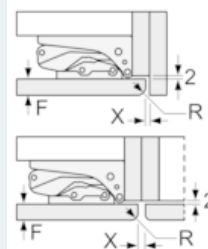

Prostředí a bezpečnost

Instalace

Všeobecné informace

iQ500, Vestavná chladnička s mrazákem dole, 177.2 x 55.8 cm KI86SADD0

Rozměrové výkresy

Uvedené rozměry dveří platí pro polodrážku dveří 4 mm.

rozměry v mm

Rozměry v mm

Doporučené rozměry mezer pro plochý závěs

F	R	X
16-19	0-3	2,5
20	0-1	3
	2-3	2,5
21	0-1	3
	2-3	2,5
22	0	4
	1	3,5
	2-3	3

Rozměry mezer doporučené v tabulce je třeba dodržovat, aby bylo zaručeno bezproblémové otevírání dveří zařízení a nedocházelo k poškození kuchyňského nábytku.