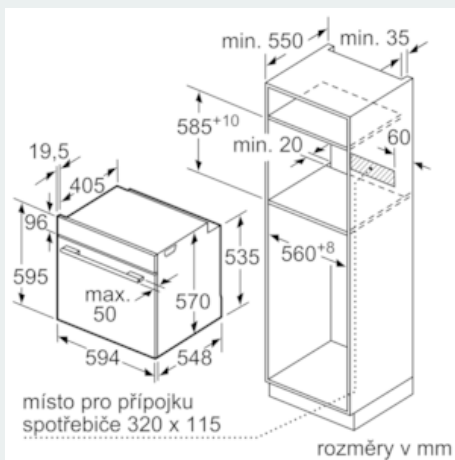

Příslušenství

- 1 x smaltovaný plech, 1 x kombinovaný rošt, 1 x univerzální pánev

Bezpečnost a energetická náročnost

- energetická třída (dle EU 65/2014): A
- spotřeba energie na cyklus při konvenčním ohřevu: 0.99 kWh (na stupnici třídy energetické účinnosti od A+++ do D)
- spotřeba energie na cyklus v režimu recirkulace: 0.81 kWh
- počet pečících prostorů: 1
- zdroj tepla: elektřina
- objem pečícího prostoru: 71 l
- teplota dveří max. 30 °C (měřeno uprostřed skla při nastavení trouby na horní/spodní ohřev, 180 °C po 1 hodině provozu)
- elektronický zámek dveří
- dětská pojistka
- bezpečnostní vypínání trouby
- ukazatel zbytkového tepla

Technické informace

- délka síťového kabelu: 120 cm
- napětí: 220 - 240 V
- celkový příkon elektro: 3.6 kW

Rozměry a technické informace

- rozměry spotřebiče (V x Š x H): 595 mm x 594 mm x 548 mm
- rozměry niky (V x Š x H): 585 mm - 595 mm x 560 mm - 568 mm x 550 mm
- „potřebné rozměry naleznete v instalačních materiálech“

iQ500, Vestavná pečicí trouba, nerez HB578G0S00

Rozměrové výkresy

vestavba s varnou deskou