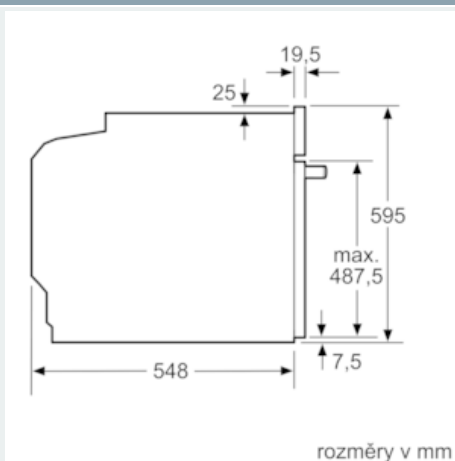

Příslušenství

- 1 x smaltovaný plech, 1 x kombinovaný rošt, 1 x univerzální pánev

Bezpečnost a energetická náročnost

- energetická třída (dle EU 65/2014): A
- spotřeba energie na cyklus při konvenčním ohřevu: 0.99 kWh (na stupnici třídy energetické účinnosti od A+++ do D)
- spotřeba energie na cyklus v režimu recirkulace: 0.81 kWh
- počet pečících prostorů: 1
- zdroj tepla: elektřina
- objem pečícího prostoru: 71 l
- teplota dveří max. 30 °C (měřeno uprostřed skla při nastavení trouby na horní/spodní ohřev, 180 °C po 1 hodině provozu)
- elektronický zámek dveří
- dětská pojistka
- bezpečnostní vypínání trouby
- ukazatel zbytkového tepla

Technické informace

- délka síťového kabelu: 120 cm
- napětí: 220 - 240 V
- celkový příkon elektro: 3.6 kW

Rozměry a technické informace

- rozměry spotřebiče (V x Š x H): 595 mm x 594 mm x 548 mm
- rozměry niky (V x Š x H): 585 mm - 595 mm x 560 mm - 568 mm x 550 mm
- „potřebné rozměry naleznete v instalačních materiálech“

iQ500, Vestavná pečicí trouba, nerez HB578G0S00

Rozměrové výkresy

vestavba s varnou deskou