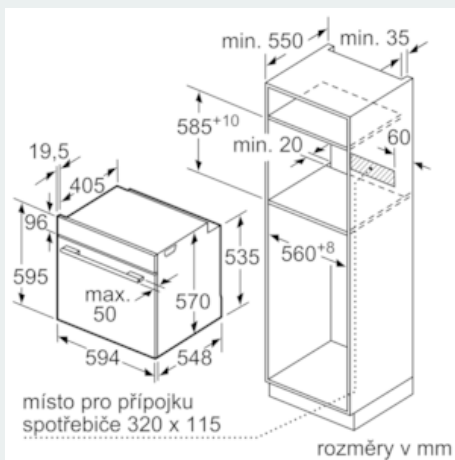

Příslušenství

- 1 x kombinovaný rošt, 1 x univerzální pánve

Bezpečnost a energetická náročnost

- energetická třída (dle EU 65/2014): A
- spotřeba energie na cyklus při konvenčním ohřevu: 0.99 kWh (na stupnici třídy energetické účinnosti od A+++ do D)
- spotřeba energie na cyklus v režimu recirkulace: 0.81 kWh
- počet pečicích prostorů: 1
- zdroj tepla: elektřina
- objem pečicího prostoru: 71 l
- teplota dveří max. 30 °C (měřeno uprostřed skla při nastavení trouby na horní/spodní ohřev, 180 °C po 1 hodině provozu)
- nízká teplota dvířek trouby v průběhu pyrolytického čištění
- elektronický zámek dveří
- dětská pojistka
- bezpečnostní vypínání trouby
- ukazatel zbytkového tepla
- spínač kontaktu dveří

Technické informace

- délka síťového kabelu: 120 cm
- napětí: 220 - 240 V
- celkový příkon elektro: 3.6 kW

Rozměry a technické informace

- rozměry spotřebiče (V x Š x H): 595 mm x 594 mm x 548 mm
- rozměry niky (V x Š x H): 585 mm - 595 mm x 560 mm - 568 mm x 550 mm
- „potřebné rozměry naleznete v instalačních materiálech“

iQ500, Vestavná pečící trouba, nerez HB578G5S6

Rozměrové výkresy

vestavba s varnou deskou