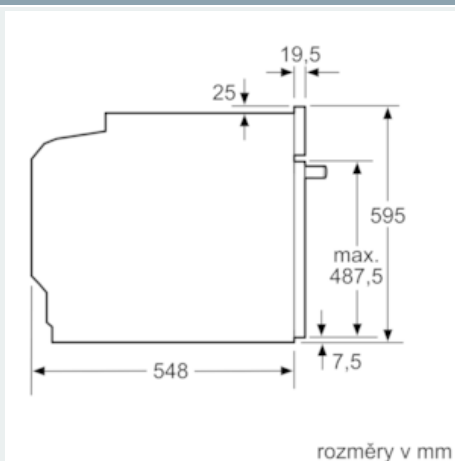

Technické informace

- délka síťového kabelu: 120 cm
- napětí: 220 - 240 V
- celkový příkon elektro: 3.6 kW

Rozměry a technické informace

- rozměry spotřebiče (V x Š x H): 595 mm x 594 mm x 548 mm
- rozměry niky (V x Š x H): 585 mm - 595 mm x 560 mm - 568 mm x 550 mm
- „potřebné rozměry naleznete v instalačních materiálech“

iQ500, Vestavná pečící trouba, nerez HB578G5S6

Rozměrové výkresy

vestavba s varnou deskou