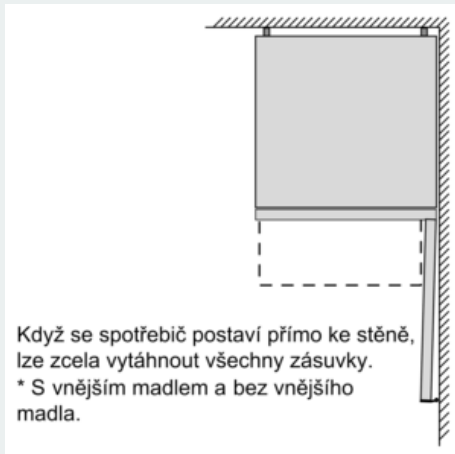

- Deklarované spotřeby energie se dosáhne, pokud jsou použity vymezovací úchytky. Spotřebič bez těchto úchytek je plně funkční, ale má o něco vyšší spotřebu elektrické energie. Hloubka spotřebiče s úchytkami je větší asi o 3,5 cm.

Všeobecné informace

Prostředí a bezpečnost

Instalace

iQ300, Volně stojící chladnička s mrazákem dole, 203 x 60 cm, Nerez – easyclean KG39NVIDD

Rozměrové výkresy

název spotřebiče	a	b	c	d	e	f	g
KG39NKG39 (vnitřní madlo)	2030	600	660	590	600	1210	660
KG39NKG39 (vnější madlo)	2030	600	660	590	640	1210	700

název spotřebiče	A	B	C	D
KG33, 36, 39, 46, 49	0/65	20	590	125
KGF39, 49	0/65	20	590	125

Rozměr A:
U modelů se svislými integrovanými madly je pro jednoduché otevření zapotřebí minimální vzdálenost 65 mm.