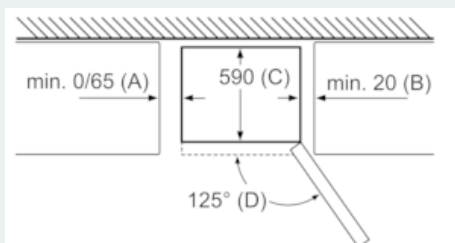

Rozměry

- rozměry spotřebiče (V x Š x H) : 203.0 cm x 60.0 cm x 66.0 cm

Technické informace

- závěs dveří vpravo, volitelný
- výškově nastavitelné nožičky vpředu, kolečka vzadu
- příkon: 100 W
- napětí: 220 - 240 V

- Deklarované spotřeby energie se dosáhne, pokud jsou použity vymezovací úchytky. Spotřebič bez těchto úchytek je plně funkční, ale má o něco vyšší spotřebu elektrické energie. Hloubka spotřebiče s úchytkami je větší asi o 3,5 cm.

Všeobecné informace

Prostředí a bezpečnost

Instalace

iQ300, Volně stojící chladnička s mrazákem dole, 203 x 60 cm, Nerez – easyclean KG39NVIDD

Rozměrové výkresy

název spotřebiče	a	b	c	d	e	f	g
KG39NKG39 (vnitřní madlo)	2030	600	660	590	600	1210	660
KG39NKG39 (vnější madlo)	2030	600	660	590	640	1210	700

název spotřebiče	A	B	C	D
KG33, 36, 39, 46, 49	0/65	20	590	125
KGF39, 49	0/65	20	590	125

Rozměr A:
U modelů se svislými integrovanými madly je pro jednoduché otevření zapotřebí minimální vzdálenost 65 mm.